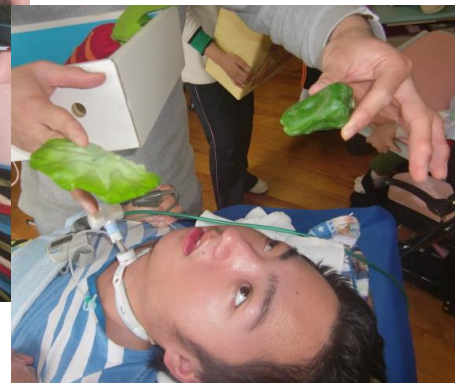

これは何だろう？
興味が広がります。