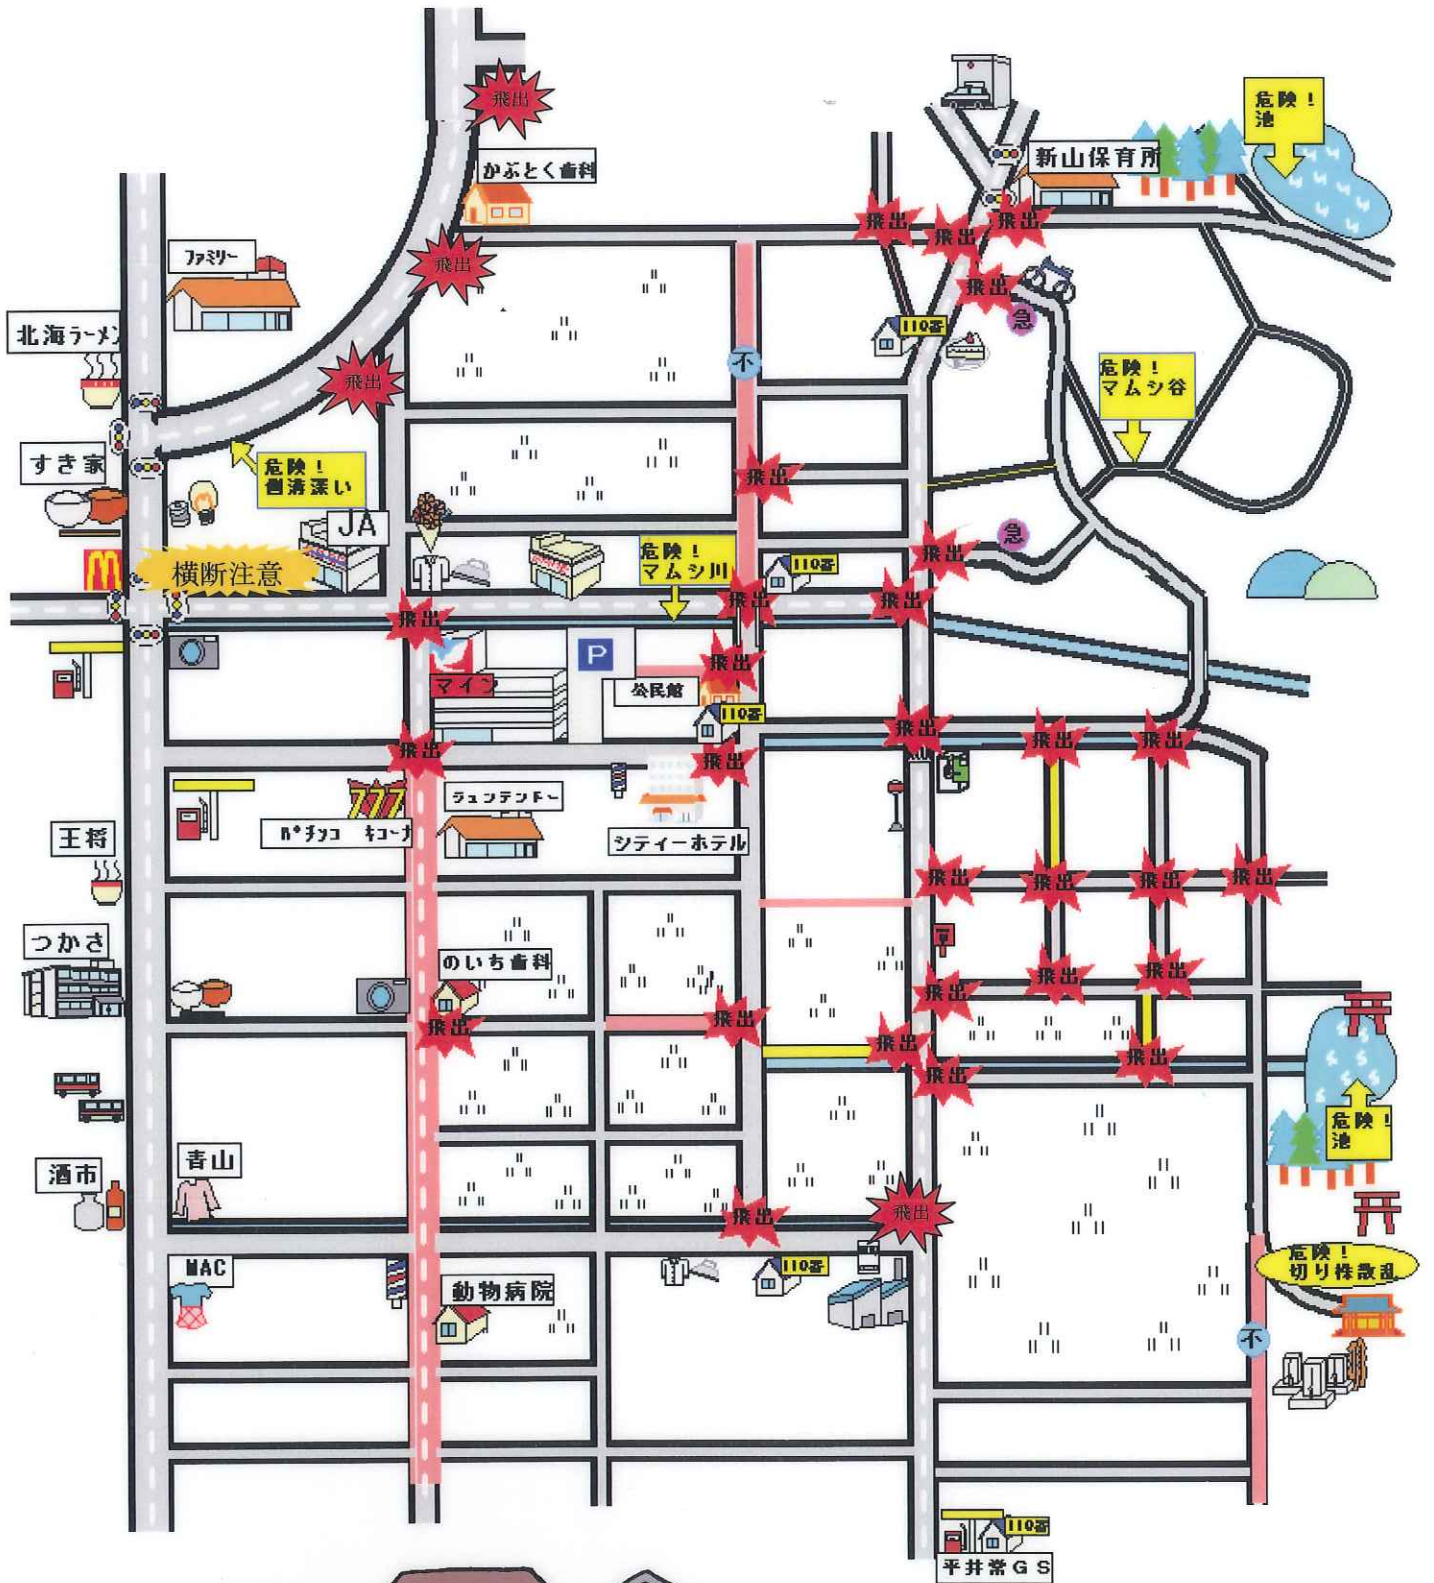

新山小学校安全マップ

【新町地域】

新山小PTA

- | | | | |
|--|--------|--|-----------|
| | 飛び出し注意 | | 不審者注意 |
| | 1人歩き危険 | | 急カーブ |
| | 狭い道危ない | | こども110番の家 |