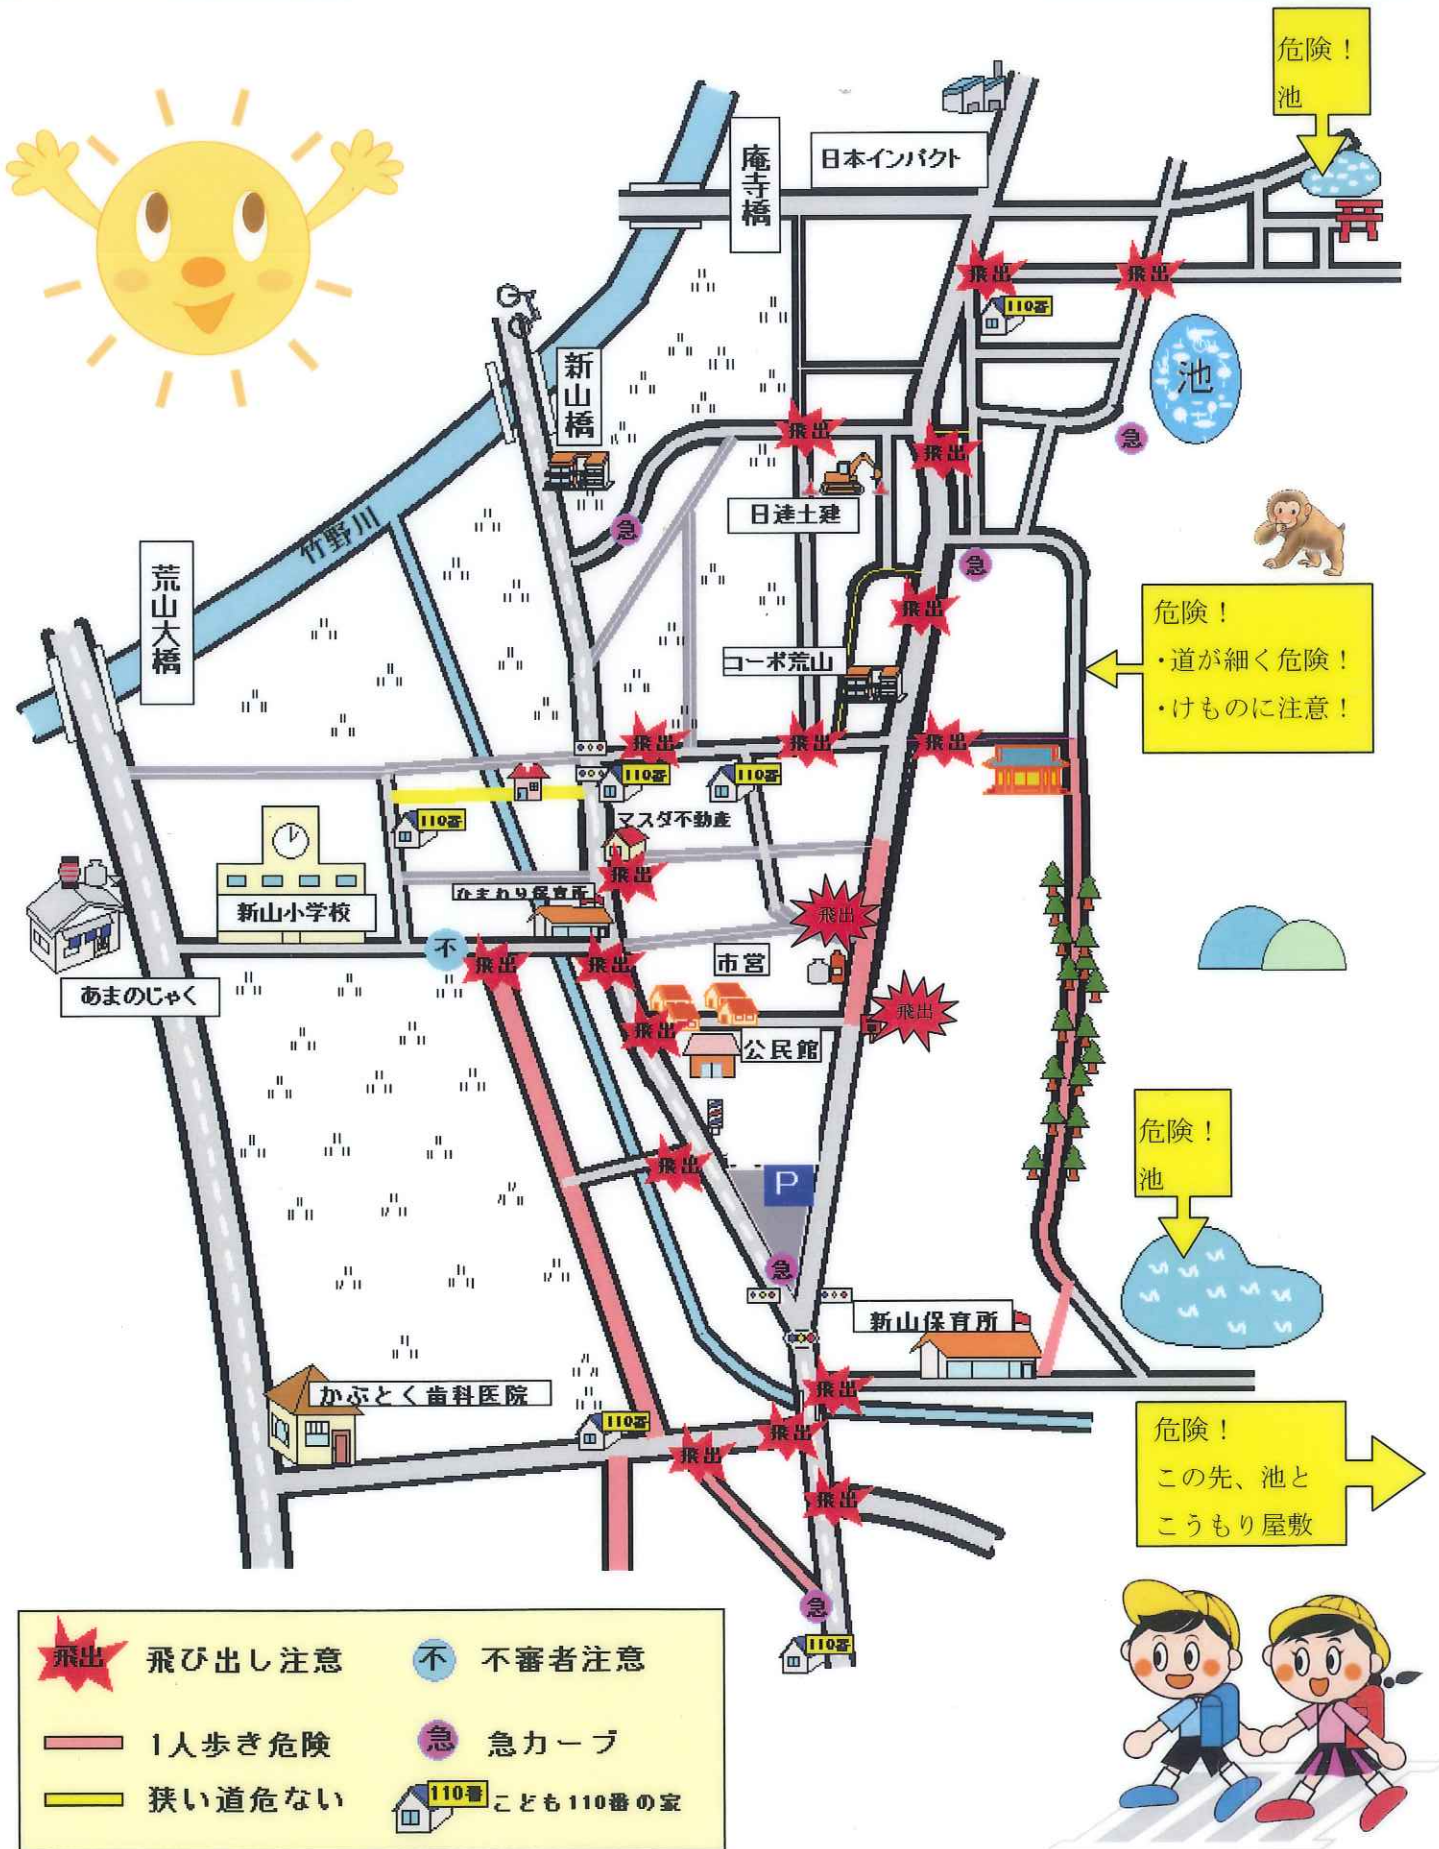

新山小学校安全マップ

【川東地域】

新山小PTA

| | | | |
|--|--------|--|-----------|
| | 飛び出し注意 | | 不審者注意 |
| | 1人歩き危険 | | 急カーブ |
| | 狭い道危ない | | 子ども110番の家 |