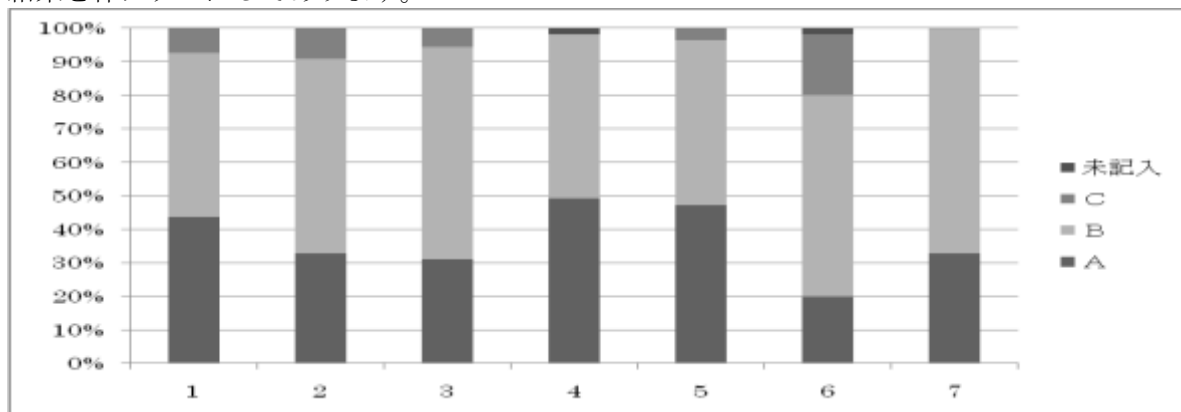

参観アンケート ありがとうございます

11月29日の参観アンケート結果です。延べ人数で55名の方からお答をいただきました。結果を棒グラフにしてあります。

このような項目で、アンケートを行いました。(人)

	評 価 の 内 容	A	B	C	未記入
1	子どもたちは学習に意欲的に取り組んでいる。	24	27	4	0
2	子どもたちは、友達や先生の話をしっかり聞いている。	18	32	5	0
3	子どもたちは、相手に伝わるような声で発表している。	17	35	3	0
4	教員は、子どもたちがじっくり考えるよう準備している。	27	27	0	1
5	教員は、子どもたちがわかりやすいように、話や指示をしている。	26	27	2	0
6	子どもたちは、よくあいさつをしてくれる。	11	33	10	1
7	教室やろう下の掲示物の工夫や整理がなされている。	18	37	0	0