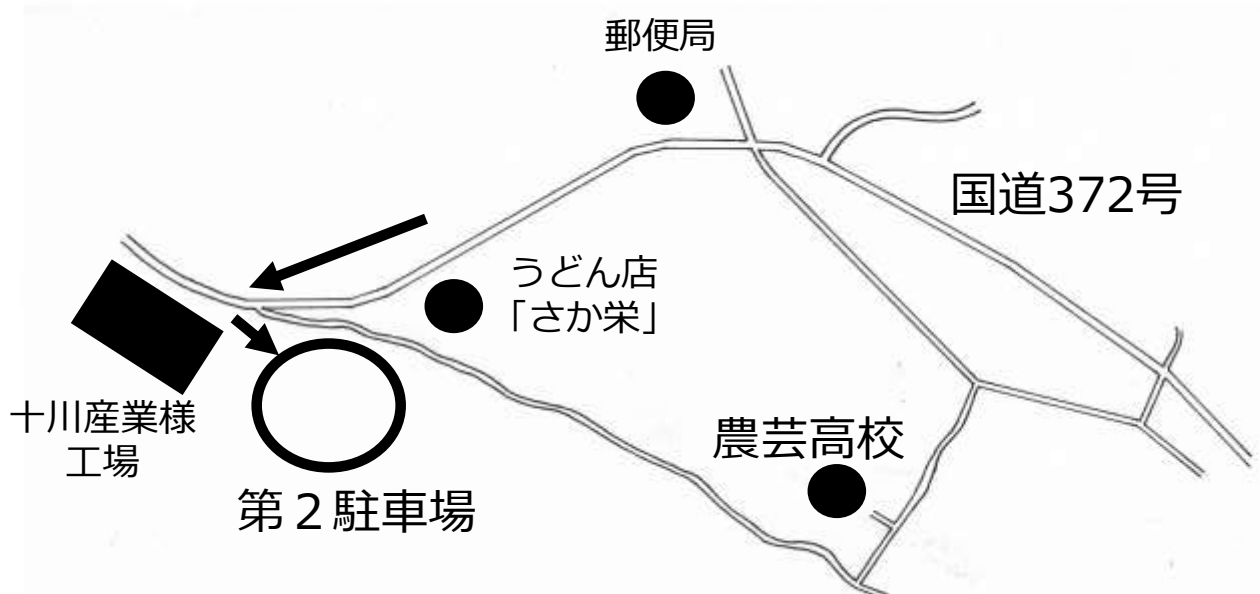

TEL:0771-65-0013

URL:<http://www.kyoto-be.ne.jp/nougei-hs/>

駐車場の混雑が予想されます。できるだけ乗り合わせてお越しください。
第2駐車場からシャトルバスも運行していますのでご利用ください。

<主催> 京都府立農芸高等学校 <後援> 亀岡市教育委員会・南丹市教育委員会

農芸祭第2駐車場（十川産業様社員駐車場）のご案内

- ◆農芸祭の駐車場は、第1駐車場（農芸高校敷地内）と第2駐車場（十川産業様社員駐車場）を準備しております。
- ◆第1駐車場が混み合っている場合には、第2駐車場をご利用ください。
- ◆第2駐車場は、国道372号十川産業様工場の少し手前、うどん店「さか栄」様を過ぎてすぐ左をUターンするようやや狭い旧道を入ったところです。
- ◆第2駐車場からは、午前9時から午後2時まで、約20分おきにシャトルバスを運行しておりますので、ご利用ください。