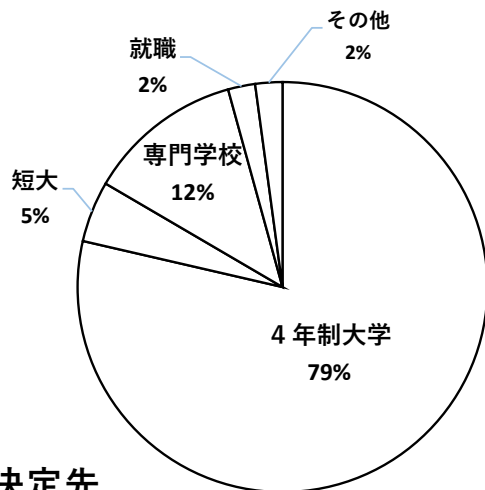

公立短大 1

倉敷市立短期大学	1

文科省管轄外の専修学校等 2

京都職業能力開発短期大学校	2

専修・各種学校等 10

レコールバンタン	1
名古屋こども専門学校	1
YIC京都ペット総合専門学校	1
京都医健専門学校	1
京都建築大学校	1
京都ホテル観光ブライダル専門学校	1
大阪ベルエビル美容専門学校	1
神戸YMCA学院専門学校	1
兵庫県立農業大学校	1
平成リハビリテーション専門学校	1

私立短大 15

京都経済短期大学	1
京都光華女子大学短期大学部	1
京都文教短期大学	1
関西外国語大学短期大学部	7
産業技術短期大学	1
湊川短期大学	2
大和大学白鳳短期大学部	2

専修・各種学校(看護系) 13

京都医療センター附属看護助産学校	1
京都府立看護学校	6
京都中部総合医療センター看護専門学校	1
京都第二赤十字看護専門学校	2
(専)京都中央看護保健大学校	3

民間企業 2

カルビー株式会社	1
日本郵便株式会社	1

公務員 3

一般曹候補生(海上)	1
自衛官候補生(海上)	1
福知山市職員(消防士)	1

進路決定先