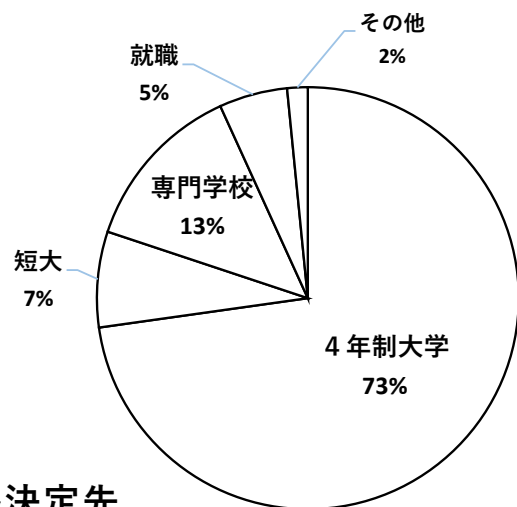

公立短大 3

岐阜市立女子短期大学	1
三重短期大学	2

私立短大 17

池坊短期大学	1
京都経済短期大学	2
京都文教短期大学	2
嵯峨美術短期大学	2
関西外国語大学短期大学部	3
近畿大学短期大学部	1
大手前短期大学	1
豊岡短期大学	1
武庫川女子大学短期大学部	4

文科省管轄外の専修学校等 2

京都職業能力開発短期大学校	2

専修・各種学校(看護系) 18

京都医療センター附属京都看護助産学校	2
舞鶴医療センター附属看護学校	8
京都府立看護学校	5
(専)京都中央看護保健大学校	2
神戸看護専門学校	1

専修・各種学校等 18

専門学校名古屋ビジュアルアーツ	1
京都医健専門学校	2
京都医療福祉専門学校	1
京都芸術デザイン専門学校	2
京都公務員&IT会計専門学校	4
京都歯科医療技術専門学校	1
京都歯科衛生学院専門学校	1
京都ホテル観光ブライダル専門学校	1
大阪ブライダル専門学校	1
駿台観光&外語ビジネス専門学校	1
日本医療学院専門学校	1
神戸総合医療専門学校	1
神戸ベルエベル美容専門学校	1

民間企業 4

ツルタ製作所	1
京都銀行	1
日本郵便	1
山崎製パン	1

公務員 9

国家公務員一般職	1
税務職員	1
一般曹候補生(航空)	1
自衛官候補生(航空)	1
京都府公立学校事務職員	2
京都府警察官(B区分)	1
京都市職員(消防職・中級)	1
舞鶴市職員(事務職・初級I)	1

進路決定先