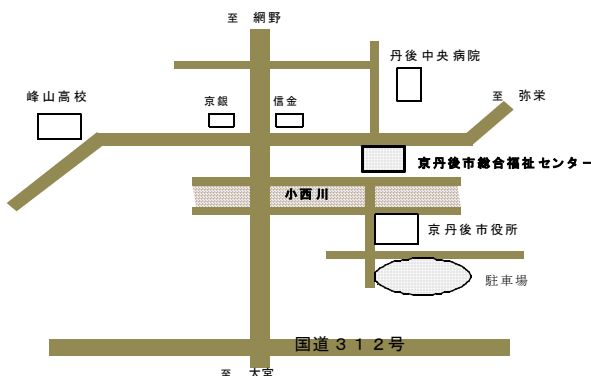

PTA会員のみなさん、ふるって御参加ください

日時：平成21年11月15日(日)
午後1時30分から(開場：午後1時00分から)

場所：京丹後市総合福祉センター 2Fコミュニティセンター

※ 駐車場につきましては、京丹後市役所前をご利用ください。センター前の駐車場は、台数に限りがあり、関係者のみの駐車とさせていただきます。なお、特別な事情のある方につきましては、予め御連絡をお願いします。事前に駐車スペースを確保させていただきます。ご協力をよろしくお願いいたします。