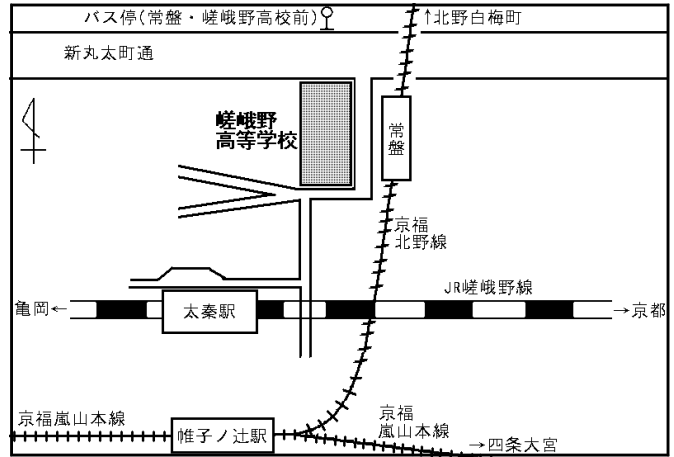

14 第1次試験会場案内図

(1) 筆記試験会場

京都女子大学

(京都市東山区今熊野北日吉町35)

交通：京阪七条駅より東約1km

部分拡大

京都駅烏丸中央改札口前 バスターミナルより、市バス206、208又は100で約10分、「東山七条」で下車し東400m

京都駅八条口前より、プリンセスラインバスにて約10分、「京都女子大学前」で下車

(2) 面接試験会場

○京都府立鳥羽高等学校

(京都市南区西九条大国町1)

交通：近鉄東寺駅より西800m

○京都府立嵯峨野高等学校
 (京都市右京区常盤段ノ上町15)

交通：J R 太秦駅より北500m
 京福常盤駅西

○京都府立山城高等学校
 (京都市北区大將軍坂田町29)

交通：J R 円町駅より北西600m