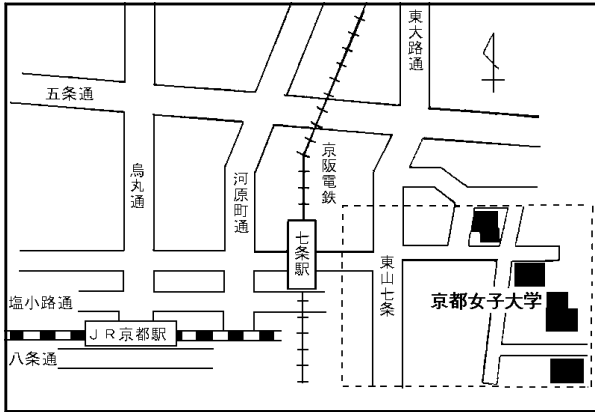

14 第1次試験会場案内図

(1) 筆記試験会場

京都女子大学

(京都市東山区今熊野北日吉町35)

交通：京阪七条駅より東約1km

部分拡大

京都駅烏丸中央改札口前 バスターミナルより、市バス206、208又は100で約10分、「東山七条」で下車し東400m

京都駅八条口前より、プリンセスラインバスにて約10分、「京都女子大学前」で下車

(2) 面接試験会場

○京都府立鳥羽高等学校

(京都市南区西九条大国町1)

交通：近鉄東寺駅より西800m

○京都府立嵯峨野高等学校
 (京都市右京区常盤段ノ上町15)

交通：J R 太秦駅より北500m
 京福常盤駅西

○京都府立山城高等学校
 (京都市北区大將軍坂田町29)

交通：J R 円町駅より北西600m