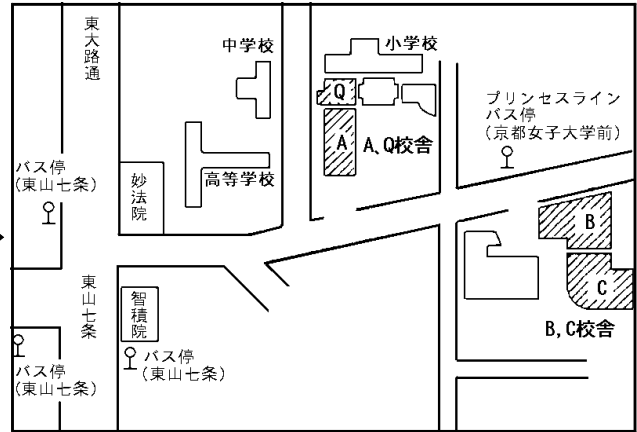

14 第1次試験会場案内図

(1) 筆記試験会場

京都女子大学

(京都市東山区今熊野北日吉町35)

交通：京阪七条駅より東約1km

部分拡大

京都駅烏丸中央改札口前 バスターミナルより、市バス206、208又は100で約10分、「東山七条」で下車し東400m

京都駅八条口前より、プリンセスラインバスにて約10分、「京都女子大学前」で下車

(2) 面接試験会場

○京都府立鳥羽高等学校

(京都市南区西九条大国町1)

交通：近鉄東寺駅より西800m

○京都府立嵯峨野高等学校
 (京都市右京区常盤段ノ上町15)

交通：J R 太秦駅より北500m
 京福常盤駅西

○京都府立山城高等学校
 (京都市北区大將軍坂田町29)

交通：J R 円町駅より北西600m