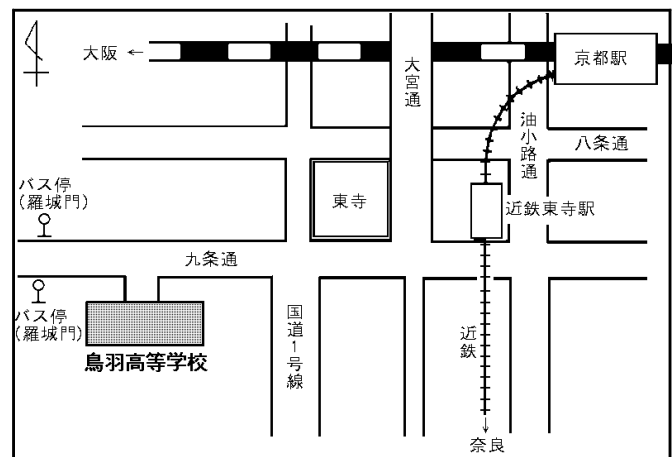

14 第1次試験会場案内図

(1) 筆記試験会場

京都女子大学

(京都市東山区今熊野北日吉町35)

交通：京阪七条駅より東約1km

部分拡大

京都駅烏丸中央改札口前 バスターミナルより、市バス206、208又は100で約10分、「東山七条」で下車し東400m

京都駅八条口前より、プリンセスラインバスにて約10分、「京都女子大学前」で下車

(2) 面接試験会場

○京都府立鳥羽高等学校

(京都市南区西九条大国町1)

交通：近鉄東寺駅より西800m

○京都府立嵯峨野高等学校
 (京都市右京区常盤段ノ上町15)

交通：J R 太秦駅より北500m
 京福常盤駅西

○京都府立山城高等学校
 (京都市北区大將軍坂田町29)

交通：J R 円町駅より北西600m