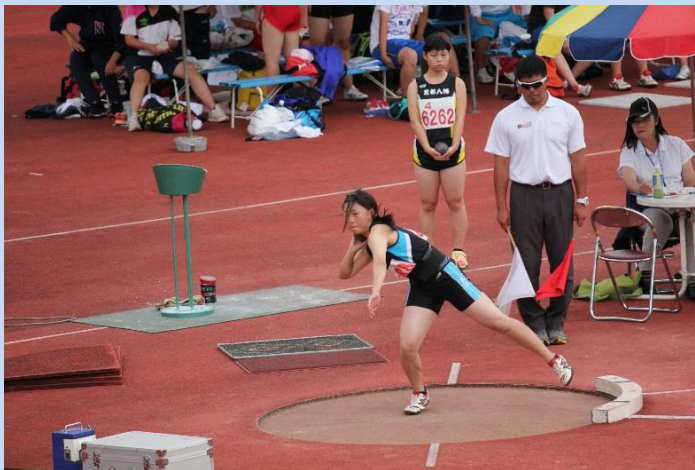

近畿 IH 出場権獲得!!

第 68 回京都府高等学校陸上競技対校選手権大会

第 68 回全国高等学校陸上競技対校選手権大会京都府予選会(京都IH)

6月5日(金)から7日(日)までの3日間、京都市西京極陸上競技場(京都市)で第68回京都府高等学校陸上競技対校選手権大会(京都IH)が開催され、本校からは3年 西村 七海さん(峰山中学校出身)が円盤投げ、2年 的井絵麗奈さん(久美浜中学校出身)がやり投げと砲丸投げに出場しました。2人とも両丹地区の円盤投げ、砲丸投げのチャンピオンとしての出場です。

結果は以下のとおりです。特に的井さんは砲丸投げで、10m台を連発する安定した投擲で、6位入賞を果たしました。6投の激戦の様子は「アスリートランキング 京都」から「京都IH」で検索してください。

的井さんは、6月18日(木)から21日(日)まで和歌山県紀三井寺陸上競技場で開催されます第68回近畿高等学校陸上競技対校選手権大会(近畿IH)に出場します。近畿2府4県の強豪に伍して6位入賞を果たし、全国大会出場を目指して頑張ります。

なお、本校陸上競技部で近畿IH出場を果たしたのは、嶋崎 博嗣氏(昭和61年度卒業、東洋大学教授)以来、実に30年ぶりの快挙です。御声援をよろしく申し上げます。

西村 七海	円盤投げ	28m17	16位
的井絵麗奈	やり投げ	36m08	9位
	砲丸投げ	10m83	6位

女子 砲丸投げ F		
リザルト		
1	山内 紗	14.00
2	森 莉花	12.04
3	三浦 紗	11.15
4	伊藤 遥	11.15
5	伊藤 遥	10.87
6	山内 紗	10.83
7	三浦 紗	10.41
8	三浦 紗	10.34
9	山内 紗	10.20