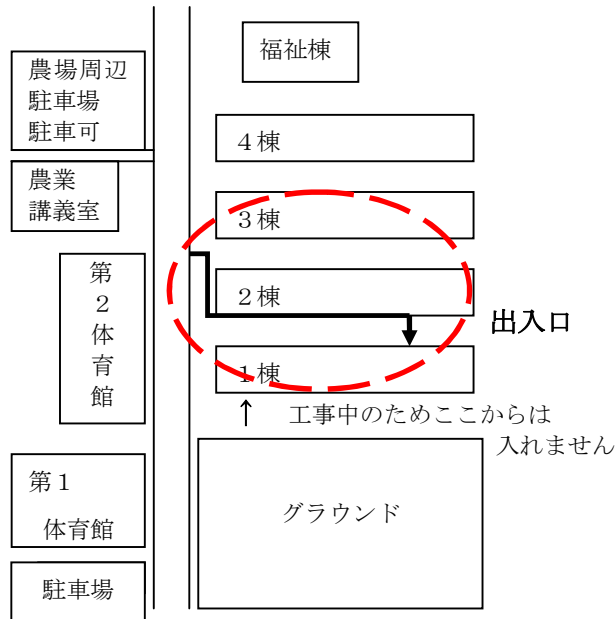

# P T A 総会の変更によるお願い

本校耐震工事の関係でP T A総会時、授業参観ツアー時の出入口を変更します。  
大変御迷惑おかけしますが、ご協力いただきますようよろしくお願いいたします。

## 変更前

## 変更後

4 棟の福祉棟側からお入りください。