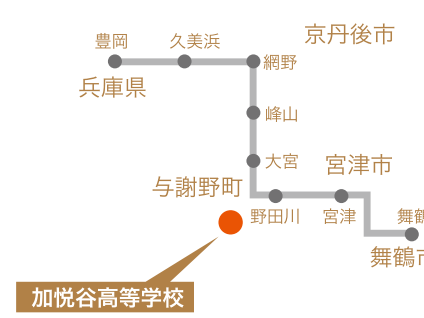

新入生オリエンテーション合宿

球技大会

染色教室

PTAきもの着付け教室

2年生修学旅行

今年の漢字

与謝の海支援学校との交流会

芸術鑑賞

文化祭

体育祭

リーディングコンテスト

加悦高体験セミナー

一人一人の可能性を伸ばす 加悦谷高等学校

KAYADANI

一人一人の可能性を伸ばす 加悦谷高等学校

真剣で真の教育