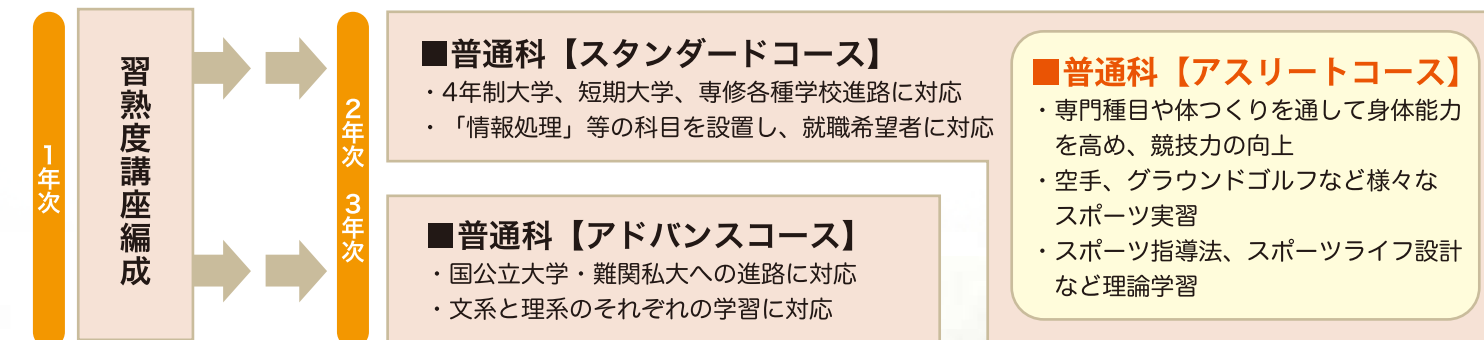

教育システム

ハイレベルな文武両道の追求 アスリートスポーツコース(仮称)の新設

平成26年度から普通科にアスリートスポーツコースを新設することにより、本校の教育システム全体を以下のように進め、本校の特色化を更に推進します。

- ■1年次は全クラスで毎日6限授業とし、放課後はクラブ活動やボランティア活動を充実させ、全生徒が勉強とクラブを両立します。
- ■進学希望者には、放課後講習や土曜活用で応用的な学力を付け、大学進学に対応する実力をつけます。
- ■充実したキャリア教育の取組を更に推進し、一人一人の進路希望をきめ細かくサポートします。
- ■京都フロンティア校の指定を継続し、一人一人の学力向上と地域に根ざした取組で生徒の力を最大限伸ばします。