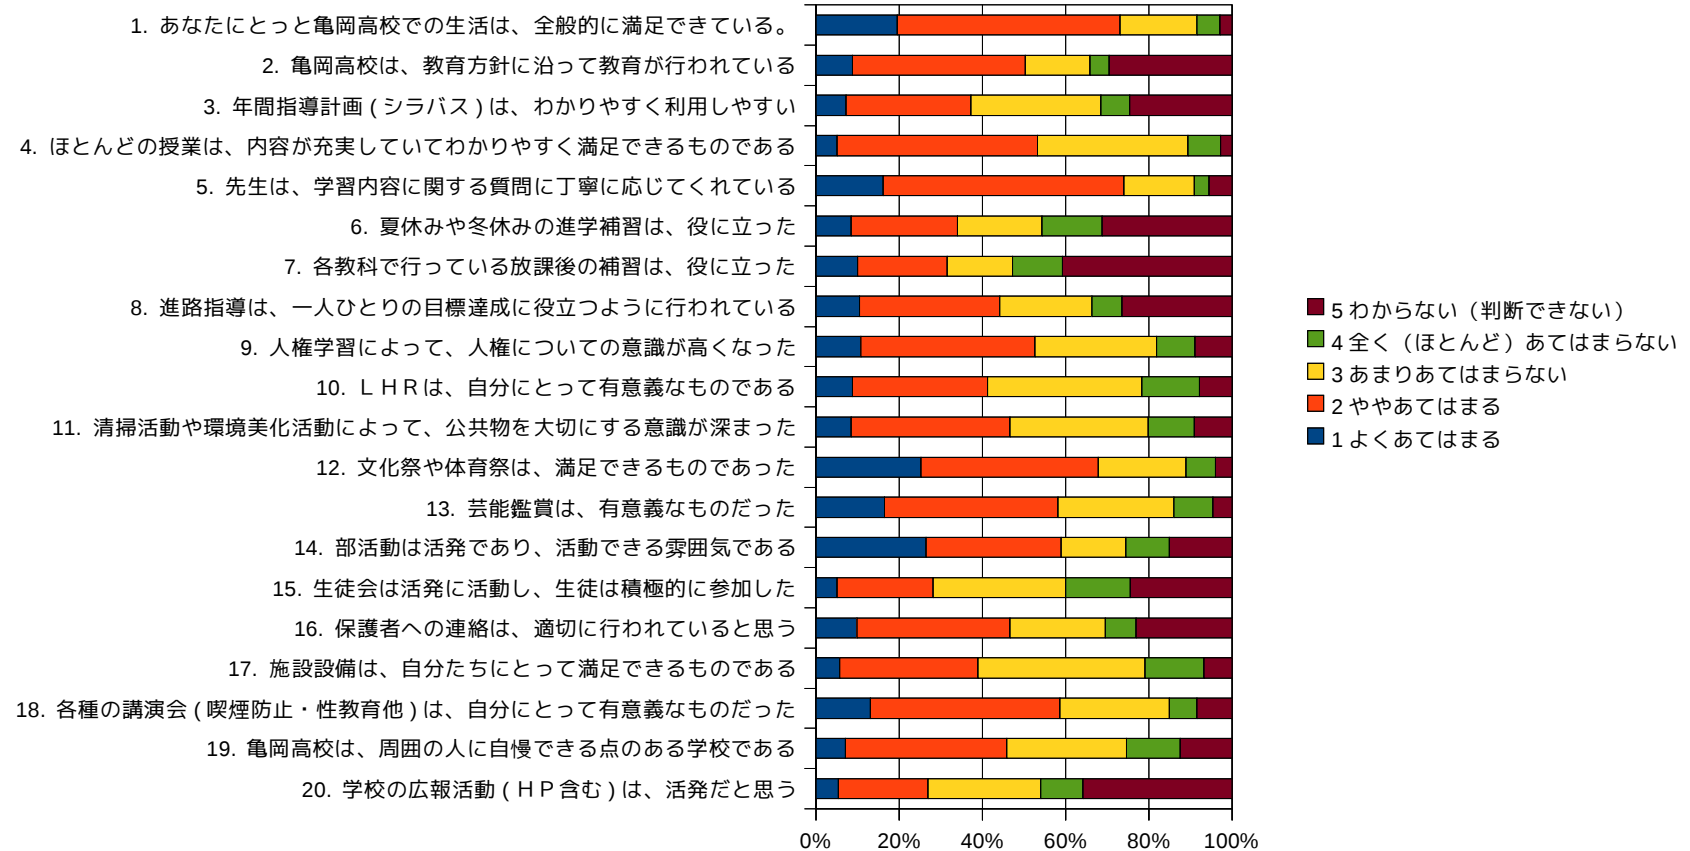

学校評価アンケート結果

生徒（473人）分

学校評価アンケート結果

保護者（468人）分