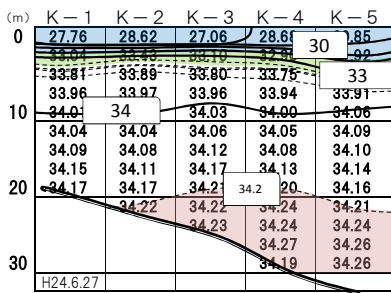

栗田湾 2012年(平成24年)6月 水温

栗田湾 2012年(平成24年)6月 塩分濃度

栗田湾 2012年(平成24年)6月 蛍光量