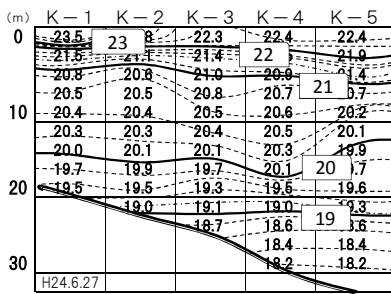

栗田湾 2012年(平成24年)6月 水温

栗田湾 2012年(平成24年)6月 塩分濃度

栗田湾 2012年(平成24年)6月 蛍光量