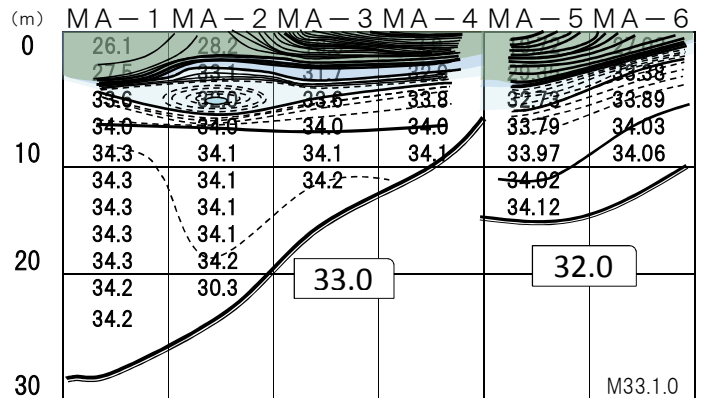

栗田湾 2011年(平成23年)5月 水温

舞鶴湾 2011年(平成23年)5月 水温

栗田湾 2011年(平成23年)5月 塩分濃度

舞鶴湾 2010年(平成23年)5月 塩分濃度

栗田湾 2011年(平成23年)5月 蛍光量

舞鶴湾 2011年(平成23年)5月 蛍光量