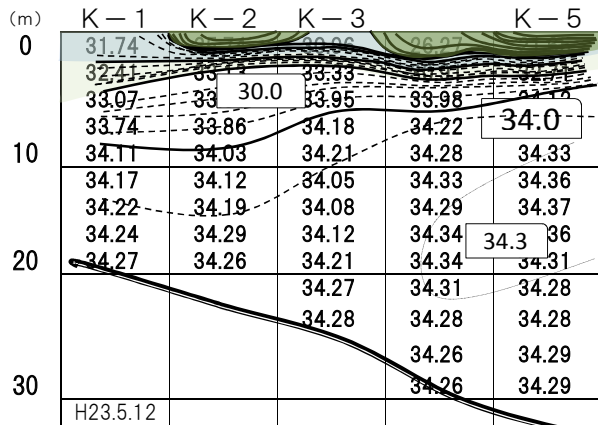

栗田湾 2011年(平成23年)5月 水温

舞鶴湾 2011年(平成23年)5月 水温

栗田湾 2011年(平成23年)5月 塩分濃度

舞鶴湾 2010年(平成23年)5月 塩分濃度

栗田湾 2011年(平成23年)5月 蛍光量

舞鶴湾 2011年(平成23年)5月 蛍光量