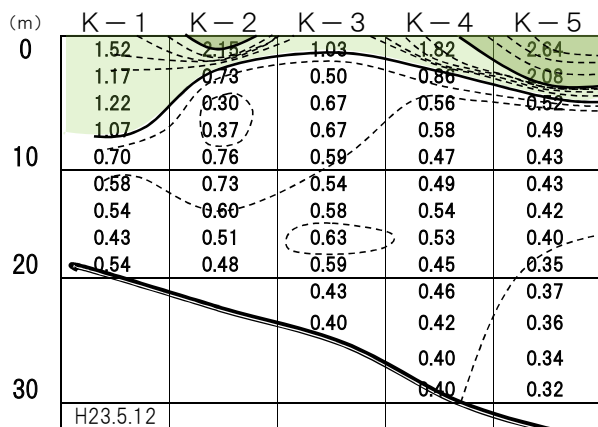

栗田湾 2011年(平成23年)5月 水温

舞鶴湾 2011年(平成23年)5月 水温

栗田湾 2011年(平成23年)5月 塩分濃度

舞鶴湾 2010年(平成23年)5月 塩分濃度

栗田湾 2011年(平成23年)5月 蛍光量

舞鶴湾 2011年(平成23年)5月 蛍光量