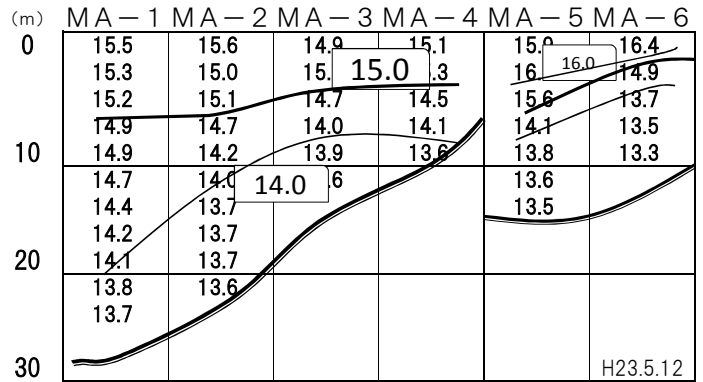

栗田湾 2011年(平成23年)5月 水温

舞鶴湾 2011年(平成23年)5月 水温

栗田湾 2011年(平成23年)5月 塩分濃度

舞鶴湾 2010年(平成23年)5月 塩分濃度

栗田湾 2011年(平成23年)5月 蛍光量

舞鶴湾 2011年(平成23年)5月 蛍光量