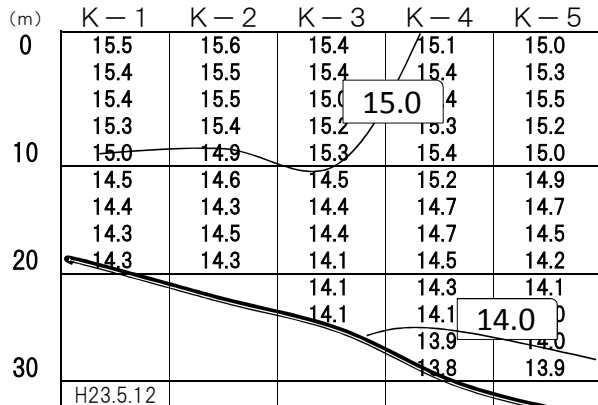

栗田湾 2011年(平成23年)5月 水温

舞鶴湾 2011年(平成23年)5月 水温

栗田湾 2011年(平成23年)5月 塩分濃度

舞鶴湾 2010年(平成23年)5月 塩分濃度

栗田湾 2011年(平成23年)5月 蛍光量

舞鶴湾 2011年(平成23年)5月 蛍光量