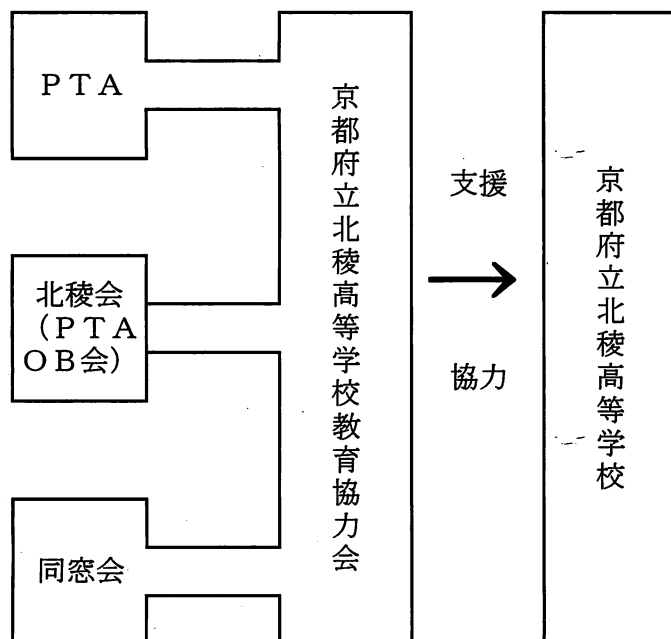

「京都府立北稜高等学校教育協力会」

PTA・北稜会（PTA OB会）・同窓会で組織され、京都府立北稜高等学校の教育活動を支援することを目的として、平成14年に設立されました。

主な事業

* 国際交流支援事業

- ・マレーシア交換留学生派遣事業
- ・テイラーズ・インターナショナル・スクール（マレーシア クアラルンプールにある本校の姉妹校）や本校を訪問した他国の高校生との交流事業
- ・オーストラリア英語合宿

* 広報活動支援事業

- ・北稜高校が行う広報活動を幅広く支援