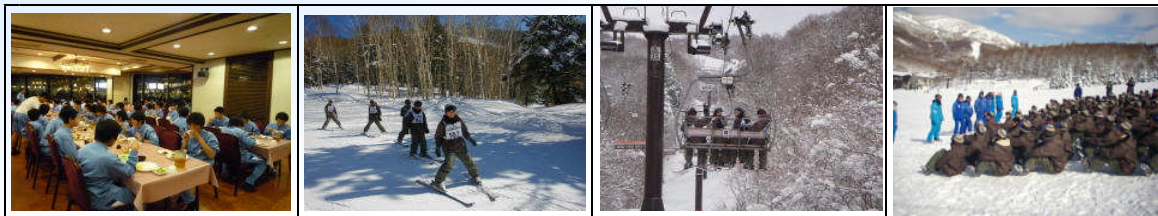

我ら 東城陽

平成25年(2013年)2月28日 第12号

2年自然体験学習 in 志賀高原

2月19日(火)～22日(金)の4日間にわたり、2年生が自然体験学習(スキー学習)を実施しました。「白銀の世界で大滑走 輝け笑顔 深める絆 滑り出せワイルドに雪を溶かすほどの情熱で!!」のスローガンのもと、3学期当初から実行委員会を中心に取組が行われてきました。全員が何かの役割を受け持ち、スローガン通りの最高の思い出づくりができました。学年全員が一つになって準備したおかげで、素晴らしいスキー学習となりました。2年生全員の頑張りの成果か、天候に恵まれ、最高のコンディションの中で滑ることができました。3日目にはツアーに出かけ、いくつものリフトやゴンドラを乗り継ぎ、標高2000mの山頂からの景色を堪能し、その後、宿舍まで数キロに及ぶコースを軽快に滑り降りながら大自然の素晴らしさを味わうことができました。

このスキー学習で学んだことを生かし、ますます学校生活に意欲的に取り組み、素晴らしい3年生となって東城陽中学校をリードしてくれることを期待します。

自然体験学習(スキー学習)を終えて - 感想 -

- スキー体験学習が終わった今、スキー実習班長をやらせてもらえて良かったなと思います。もし、やってなかったら会議に出て、みんなの意見を聞いたり、みんなの前で言うために意見をまとめたりすることはなかったらと思います。
- スキー学習を通して、自分のことだけでなく、人のことも考えて行動することを学びました。みんなとさらに仲良くなれたので良かったです。
- 最終日、リフトから後ろを見渡したとき、日本アルプスが見えてすごくきれいだった。自然体験学習で学んだ時間に対する意識は徹底していきたい。
- 大自然の中で滑れたことはとてもうれしいです。ウサギの動いた跡などがあって、空気もおいしかったし、雪もおいしかった。「もう、大自然に行かないと!」と思うくらい一生忘れられない経験になりました。今回の自然体験学習は「自律・自立」がテーマだったので全員で達成することができたと思います。

3年生幼稚園訪問

1月28日(月)から、保育実習で向かいにある芽生え幼稚園を訪問しました。幼児とふれあう中で生徒は幼児への理解を深めるとともに、園児たちの何事にも積極的に取り組む様子に元気や笑顔を分けてもらっていました。

1年生 障がい理解学習

2月22日(金)に、講師と選手をお迎えし、バスケットを通した障がい理解学習を行いました。身近な問題を通して障がいや障がいのある人に対する支援の仕方や共生の在り方を改めて考えさせられました。