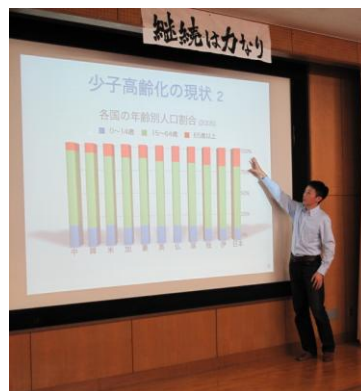

### みらい学Ⅰ

様々な専門分野を活かし、社会の第一線で、御活躍中の方を講師に迎え御講義いただきました。

#### 第1回 特別講義

平成21年4月11日(土)実施  
講師  
神戸大学大学院農学研究科

教授 土佐 幸雄 氏

演題「大学における教育と研究―農学の視点から」

#### 第2回 特別講義

研究交流会

平成21年5月9日(土)実施  
講師  
神戸大学大学院農学研究科

教授 土佐 幸雄 氏

#### 第3回 特別講義

平成21年6月12日(金)実施  
講師  
神戸大学大学院経済学研究科

准教授 鈴木 純 氏

演題「少子高齢化の経済学」